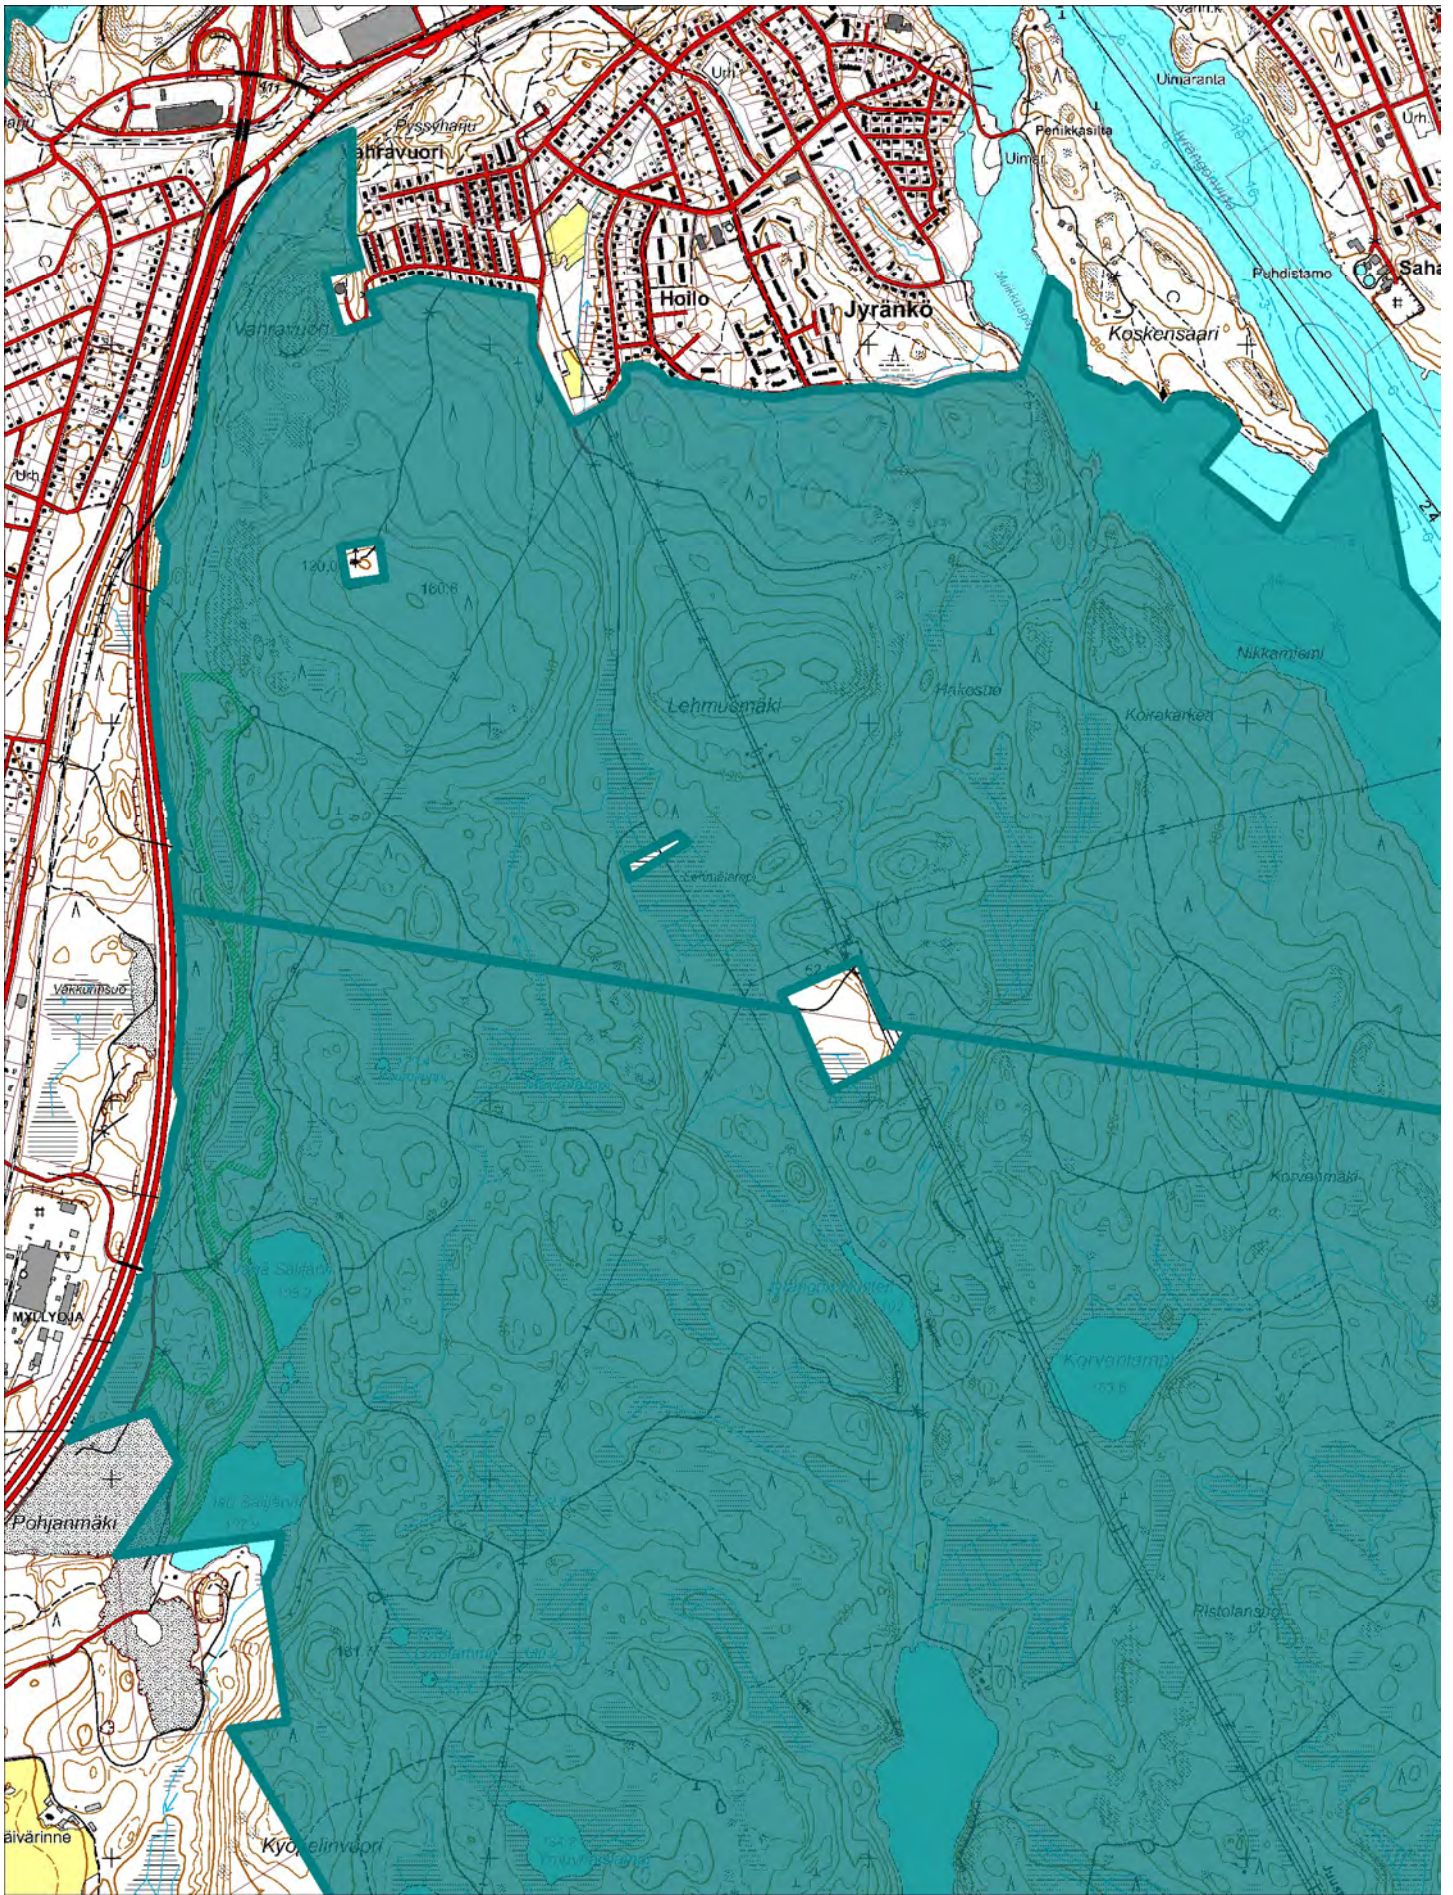

© Maanmittauslaitos, lupa nro 39/MYY/21

Mittakaava 1:20000

Karttalehdeta_UM43142

UPM METSÄ

PVM 19.01.2021

Sopimukset:

507587