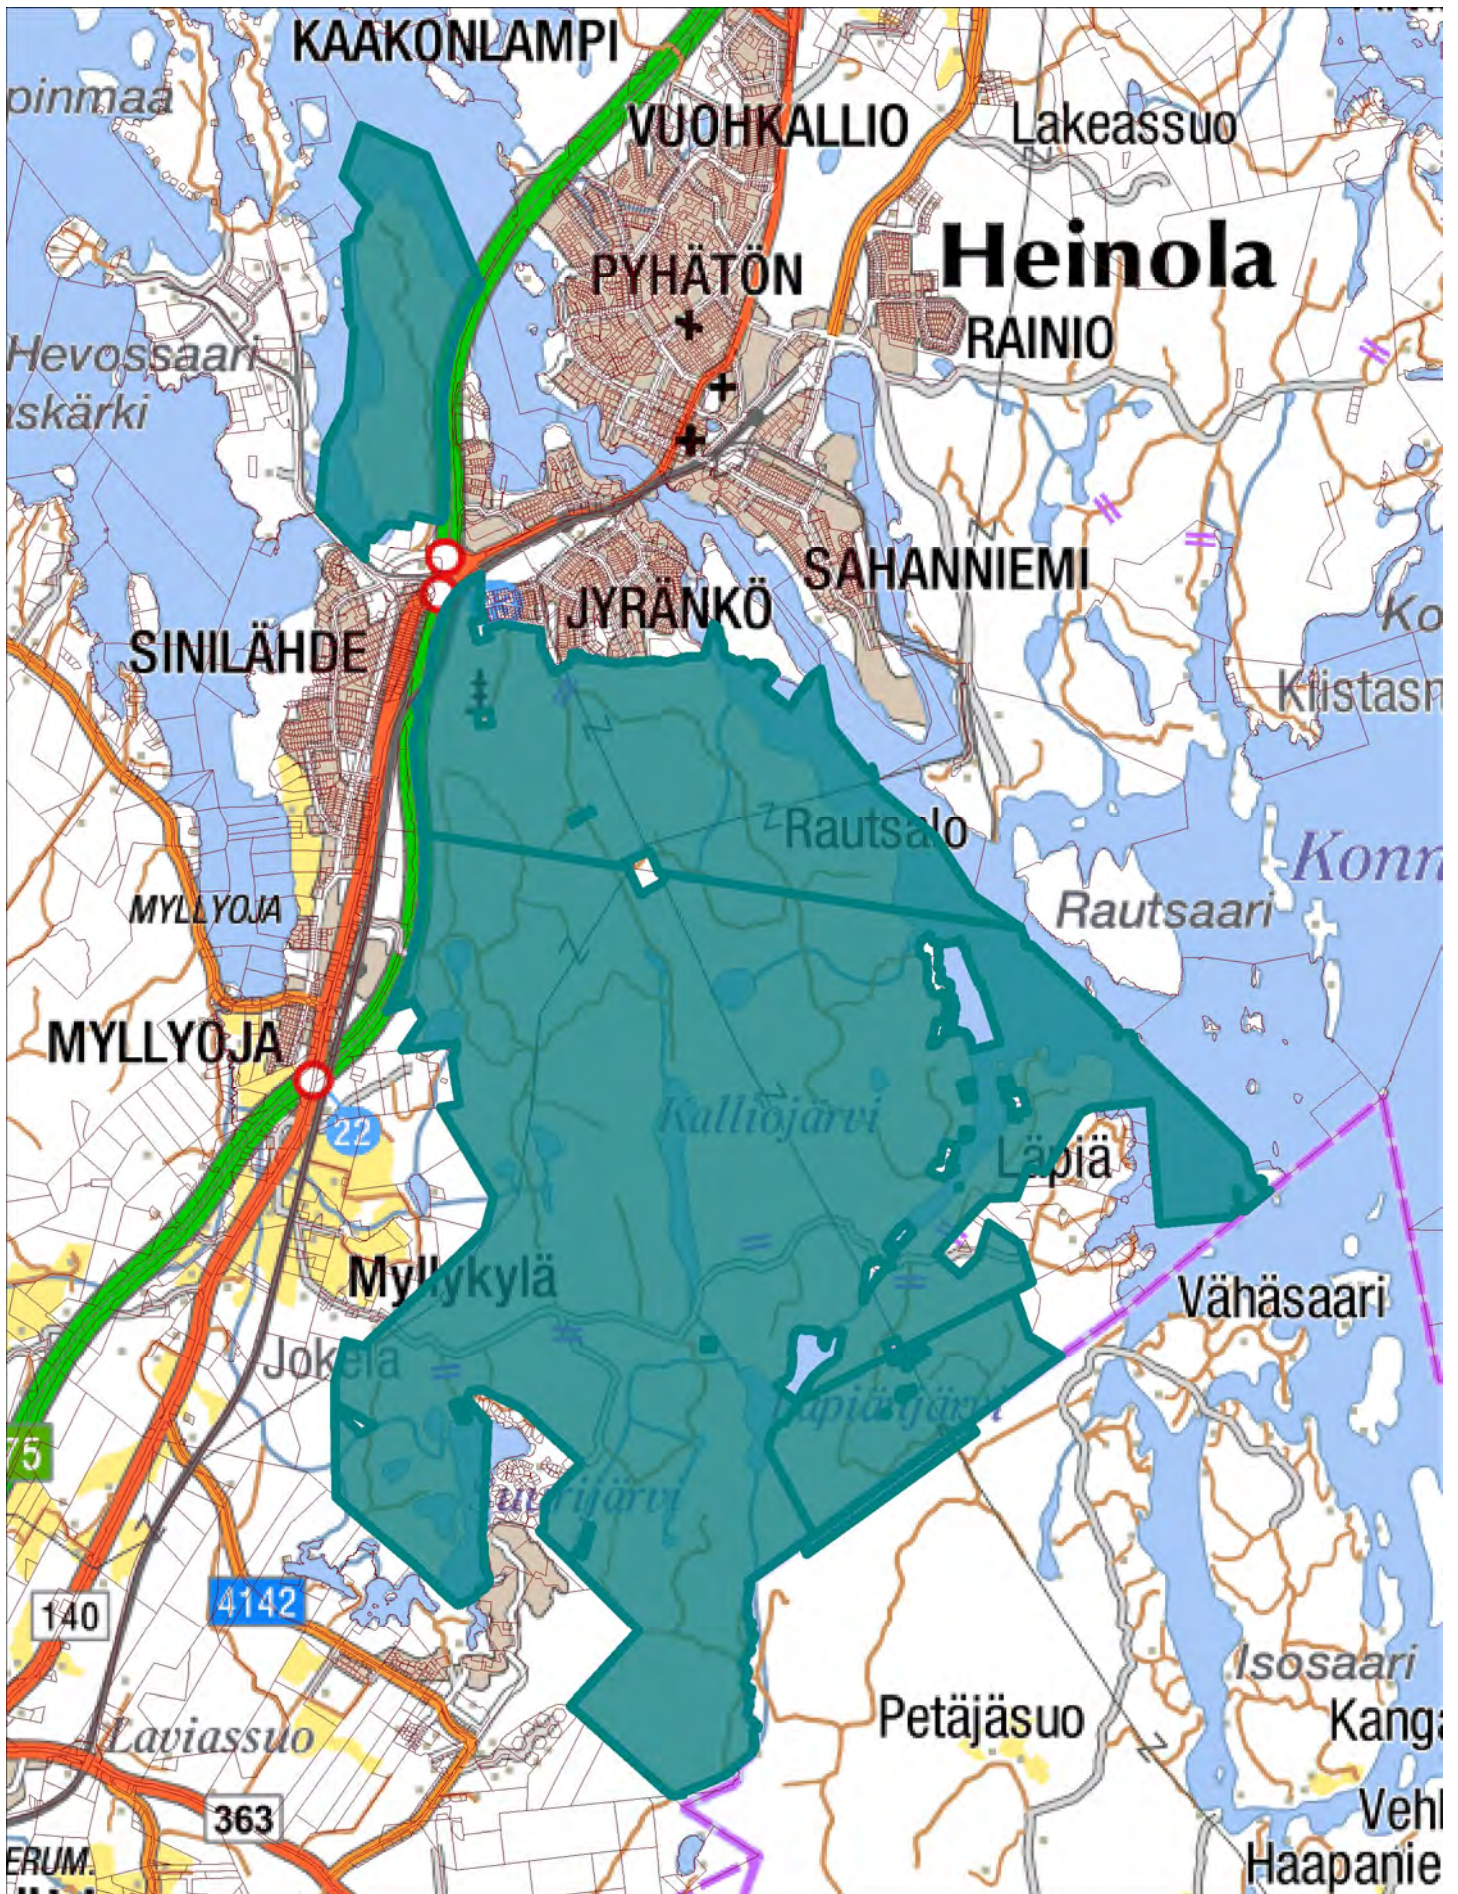

© Maanmittauslaitos, lupa nro 39/MYY/21 Mittakaava 1:250000 Karttalehdeta_L44_a_M43

Liite
sopimukseen:
507587

PVM 19.01.2021

© Maanmittauslaitos, lupa nro 39/MYY/21

Mittakaava 1:60000

Karttalehdeta_M43

UPM METSÄ