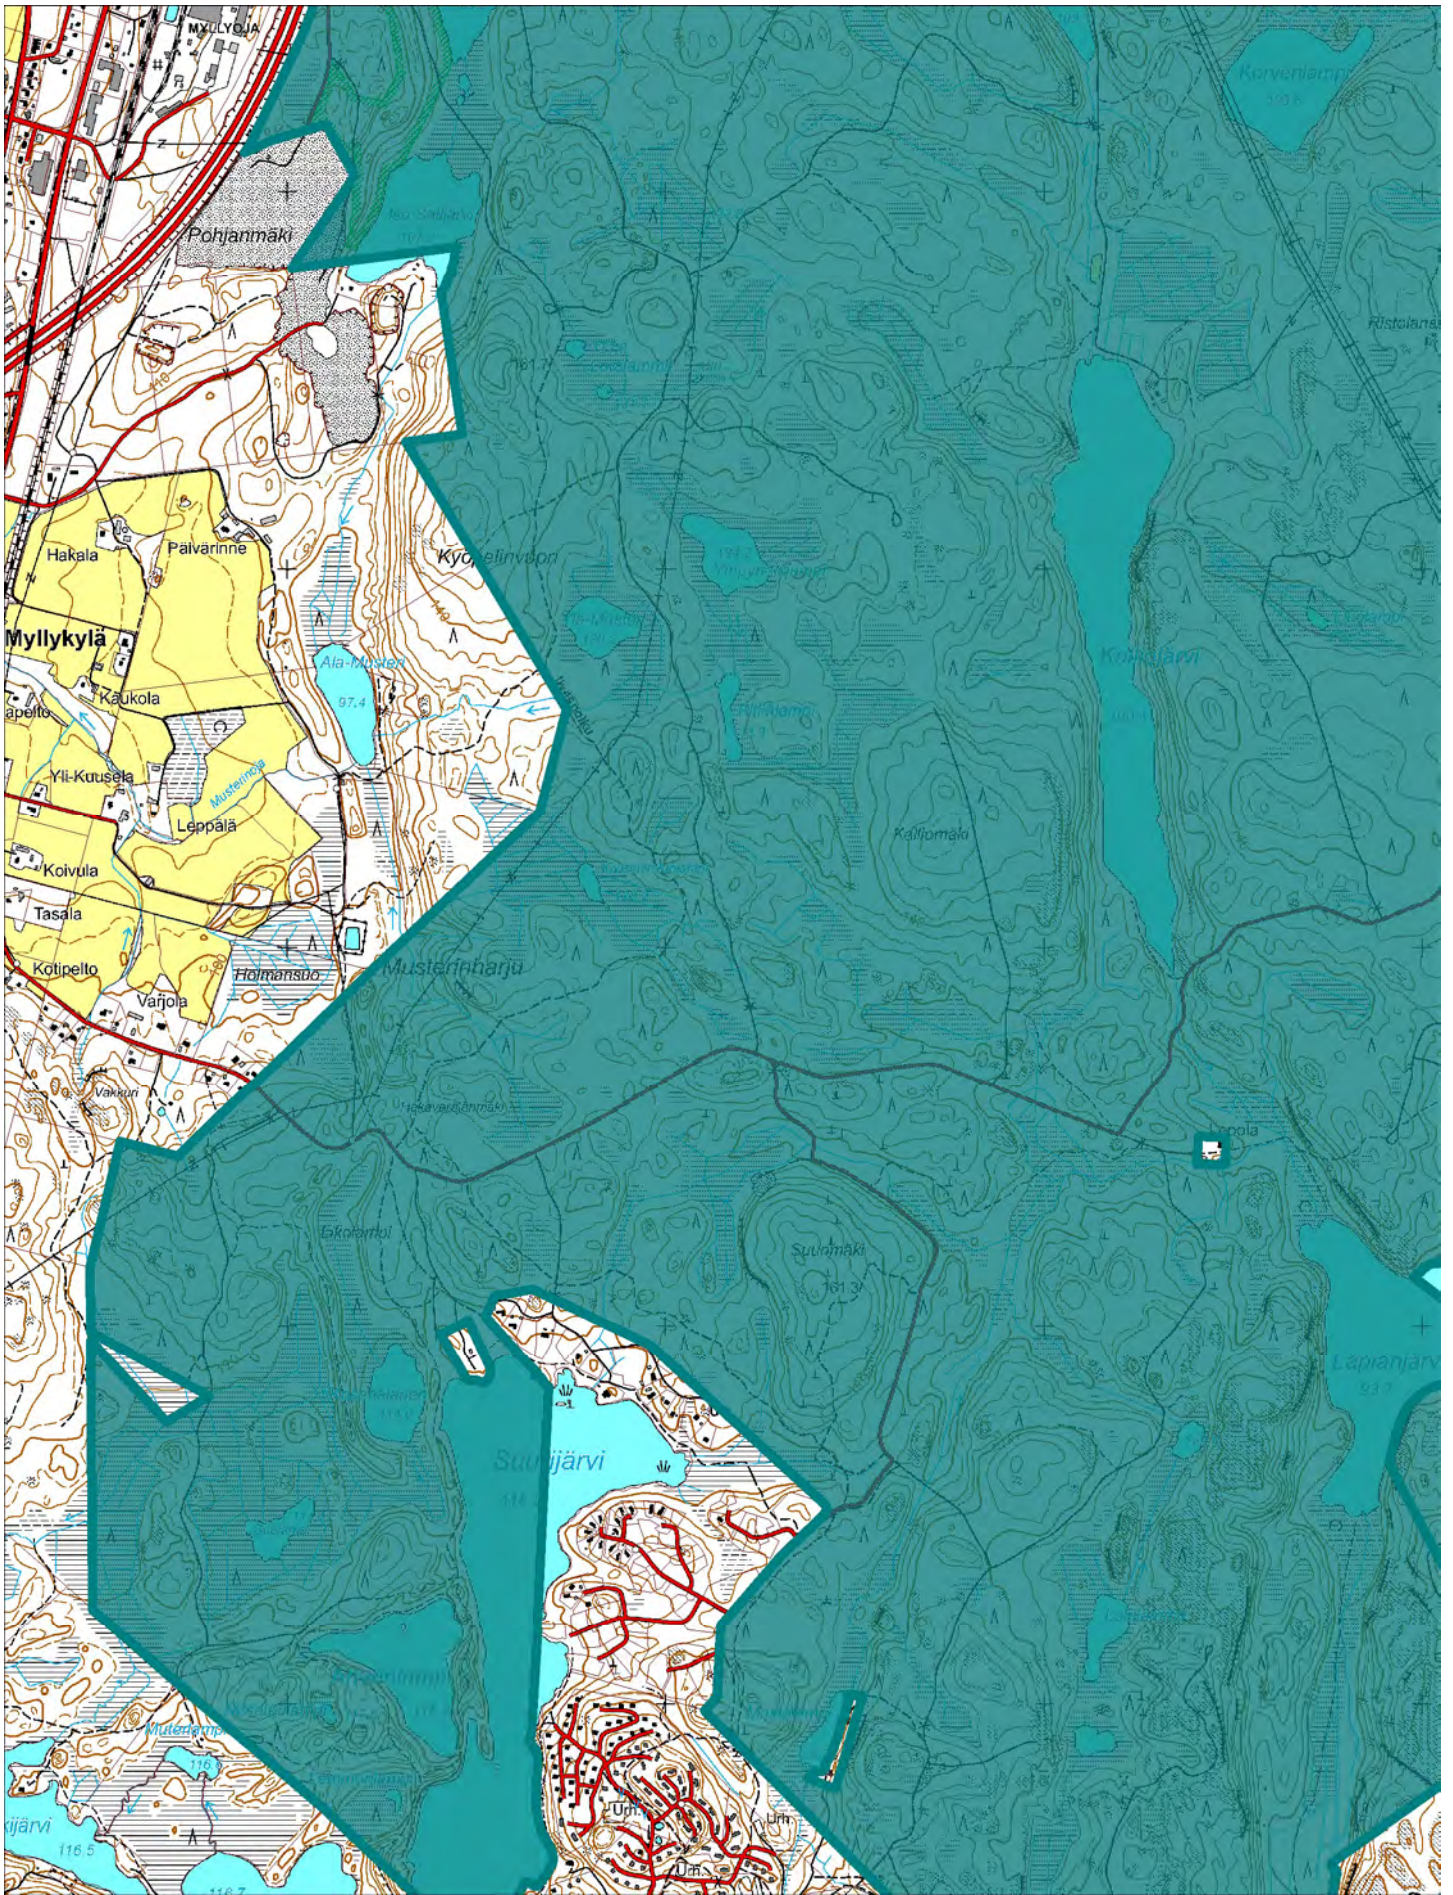

© Maanmittauslaitos, lupa nro 39/MYY/21

Mittakaava 1:20000

Karttalehdeta_UM43142

UPM METSÄ

PVM 19.01.2021

Sopimukset:

507587