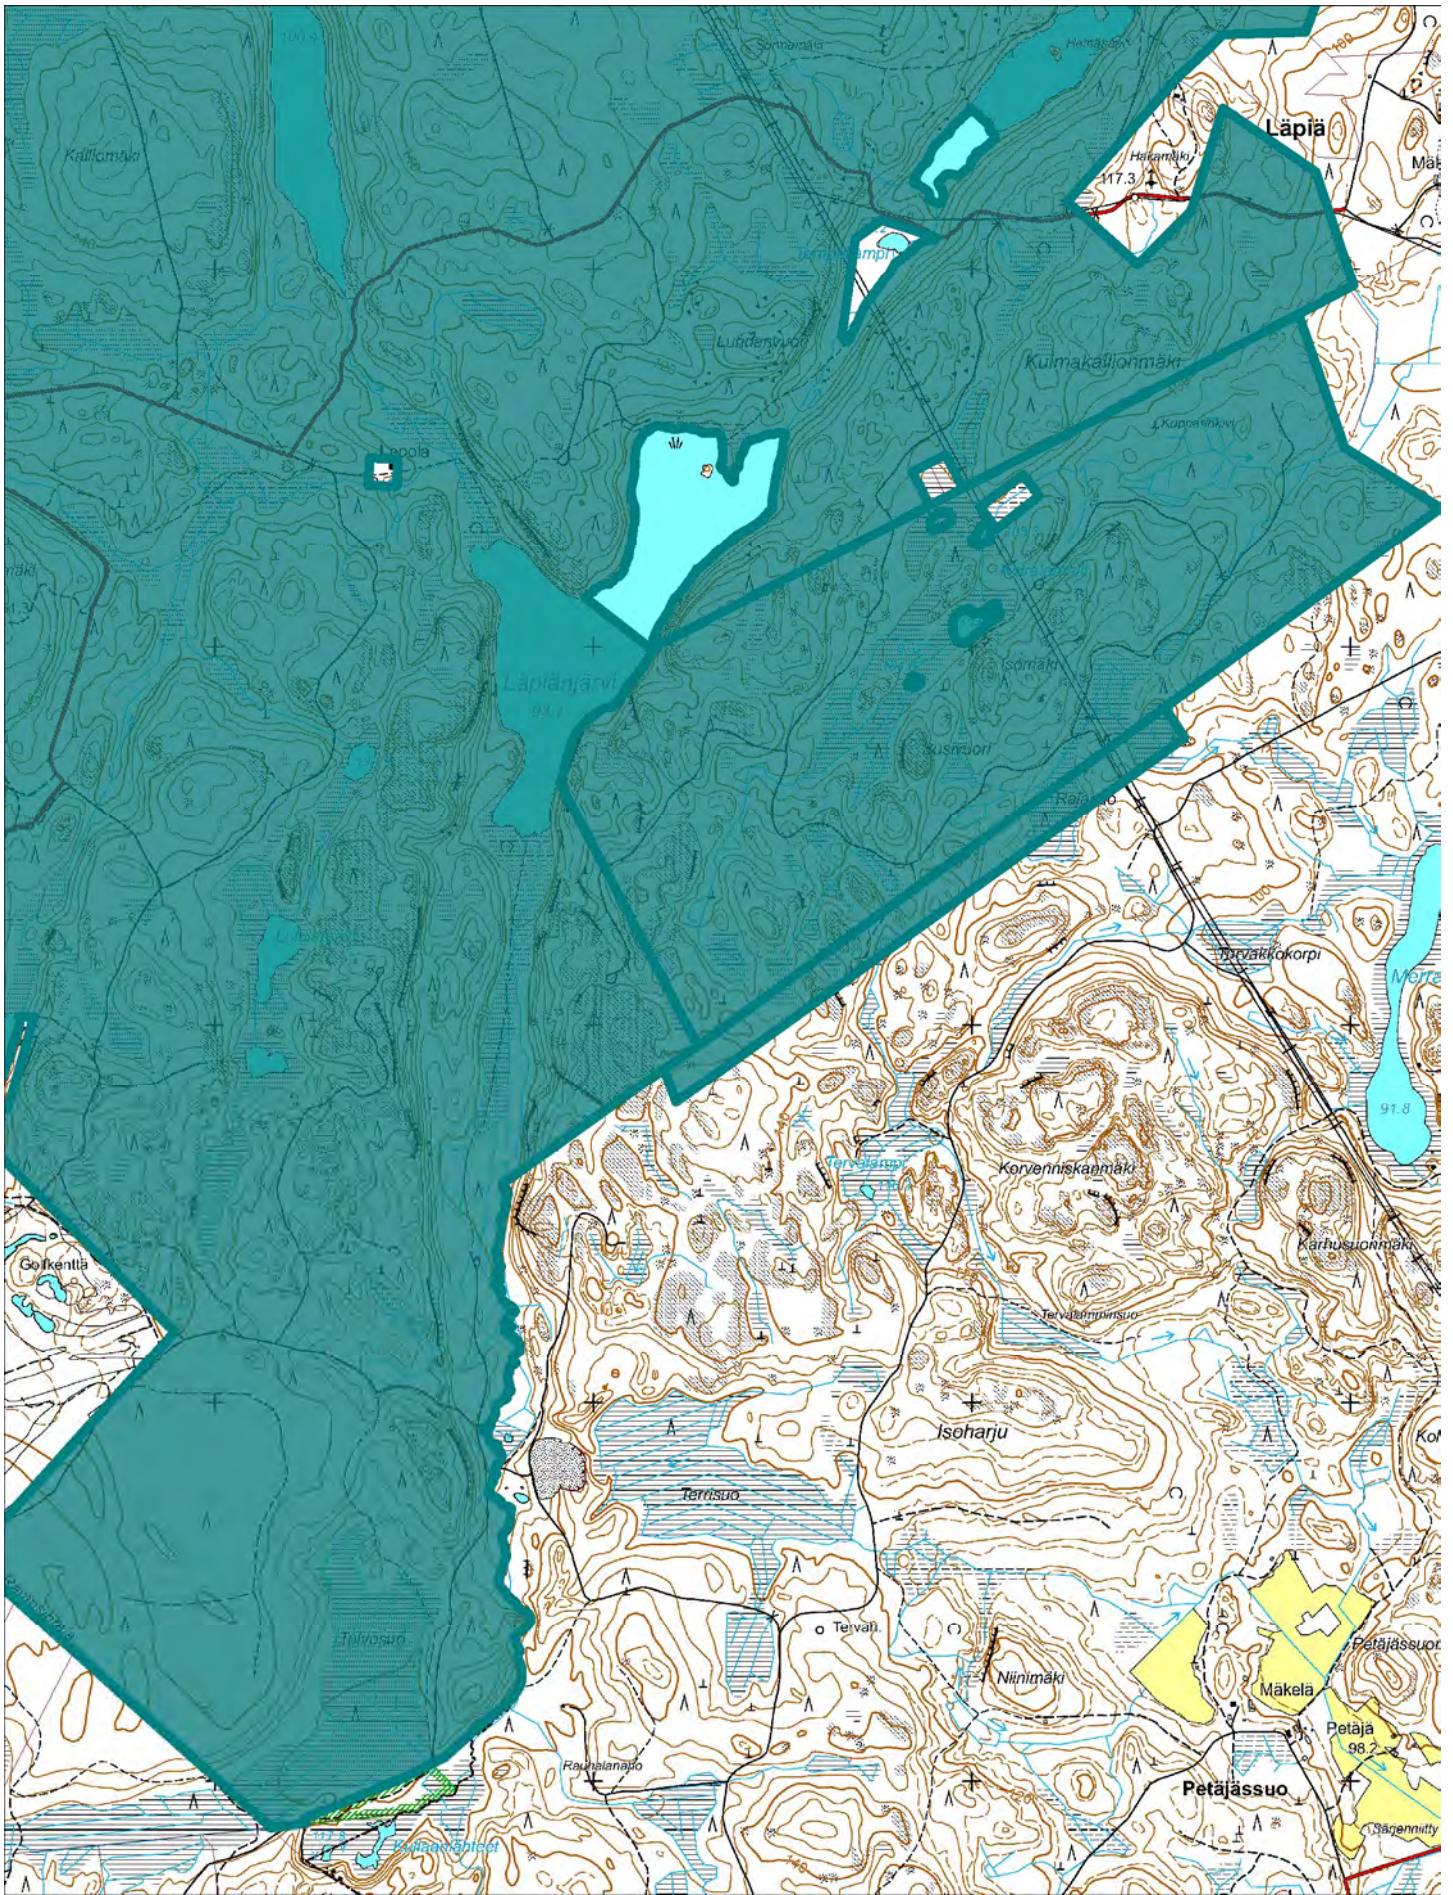

507587

© Maanmittauslaitos, lupa nro 39/MYY/21

Mittakaava 1:20000

Karttalehdeta_UM43142

UPM METSÄ

PVM 19.01.2021

Sopimukset:

507587

© Maanmittauslaitos, lupa nro 39/MYY/21

Mittakaava 1:20000

Karttalehdeta_UM43142

UPM METSÄ

PVM 19.01.2021

Sopimukset:

507587