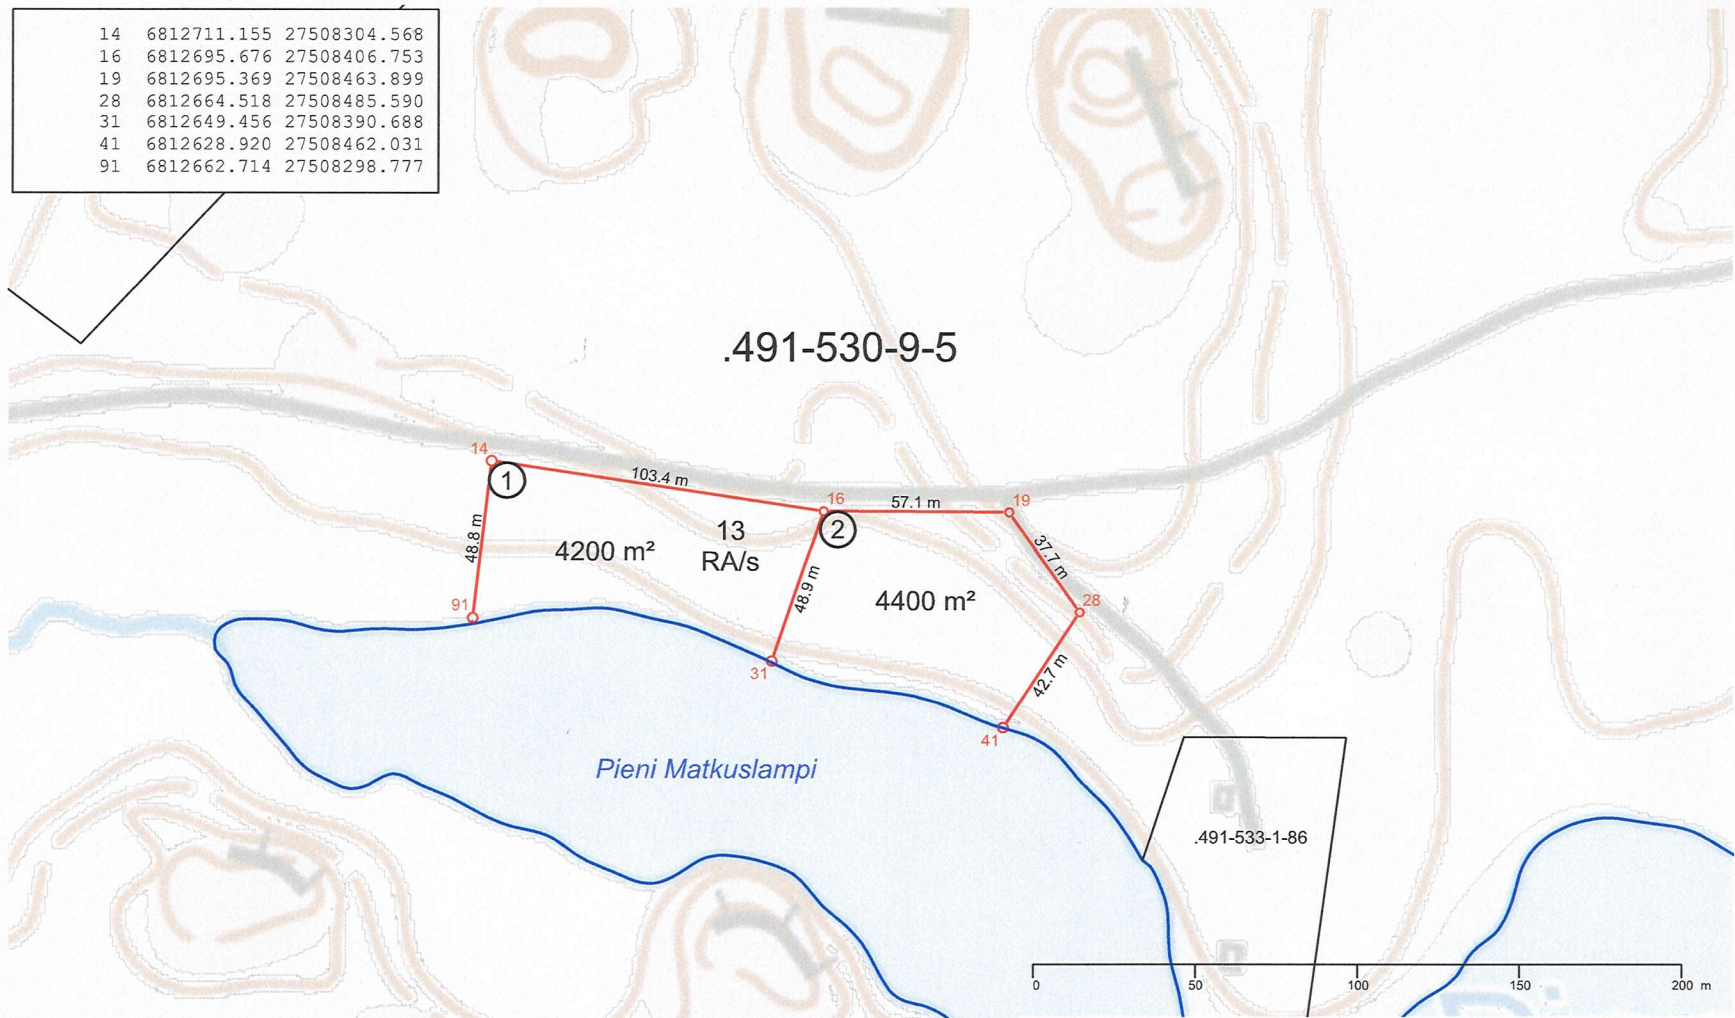

14	6812711.155	27508304.568
16	6812695.676	27508406.753
19	6812695.369	27508463.899
28	6812664.518	27508485.590
31	6812649.456	27508390.688
41	6812628.920	27508462.031
91	6812662.714	27508298.777

.491-530-9-5

Rantamaasto Oy

Vitikka 2
02630 Espoo

Työkohte

Mikkeli

Ristiinan eteläosan lampialueen ranta-asemakaava 0

Mittakaava

1:2000

Päiväys

8.11.2025

Koordinaatisto

GK27

Korkeusjärjestelmä

0