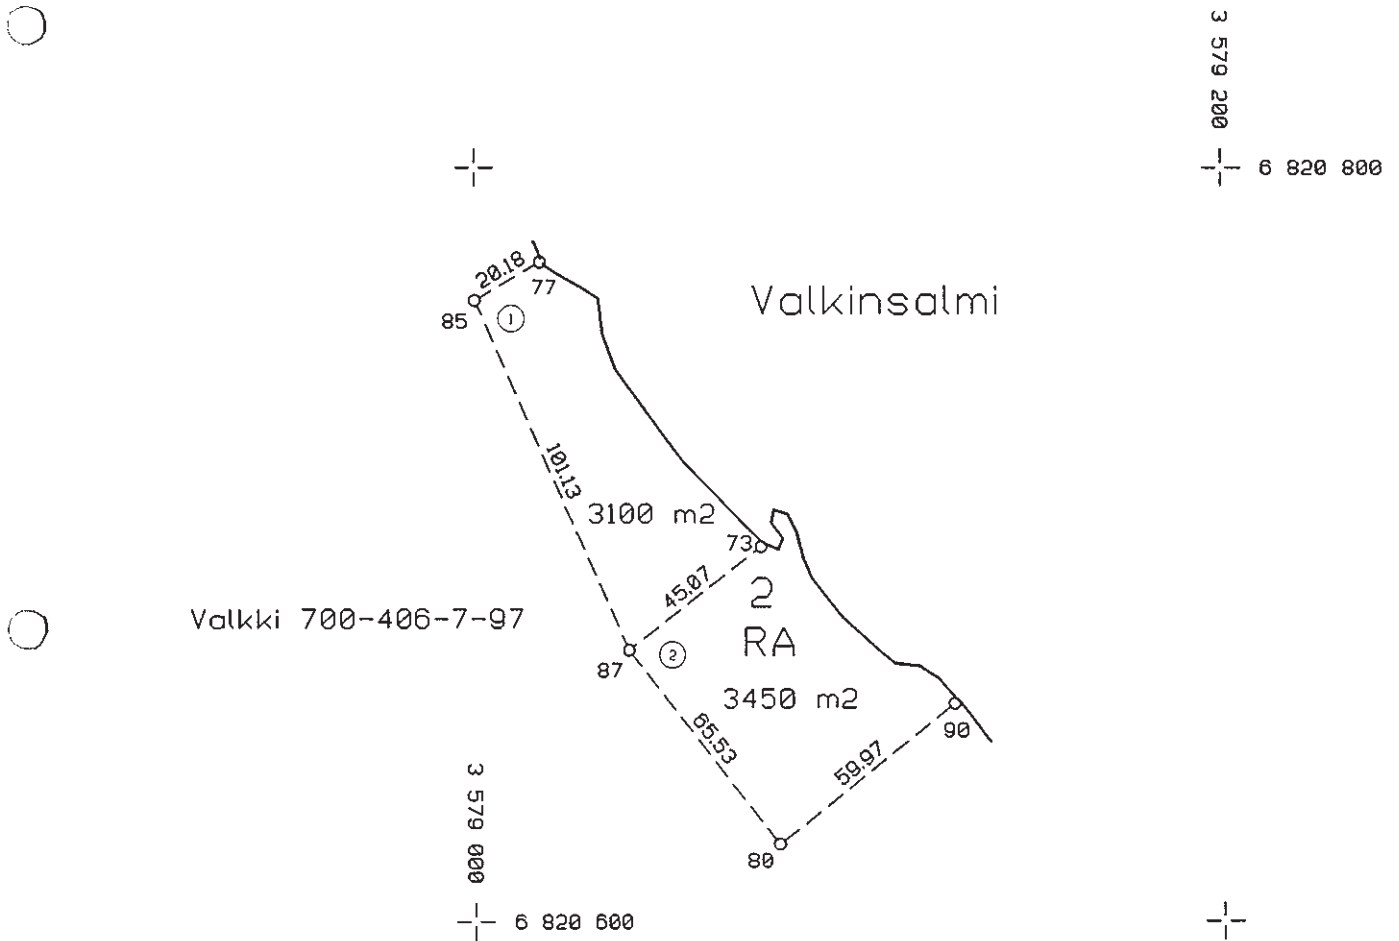

UPM-Kymmene Oyj
RUOKOLAHTI
Ruokolahden osayleiskaava
Maastonmerkintäkartta
1:2000

RANTAMAASTO OY