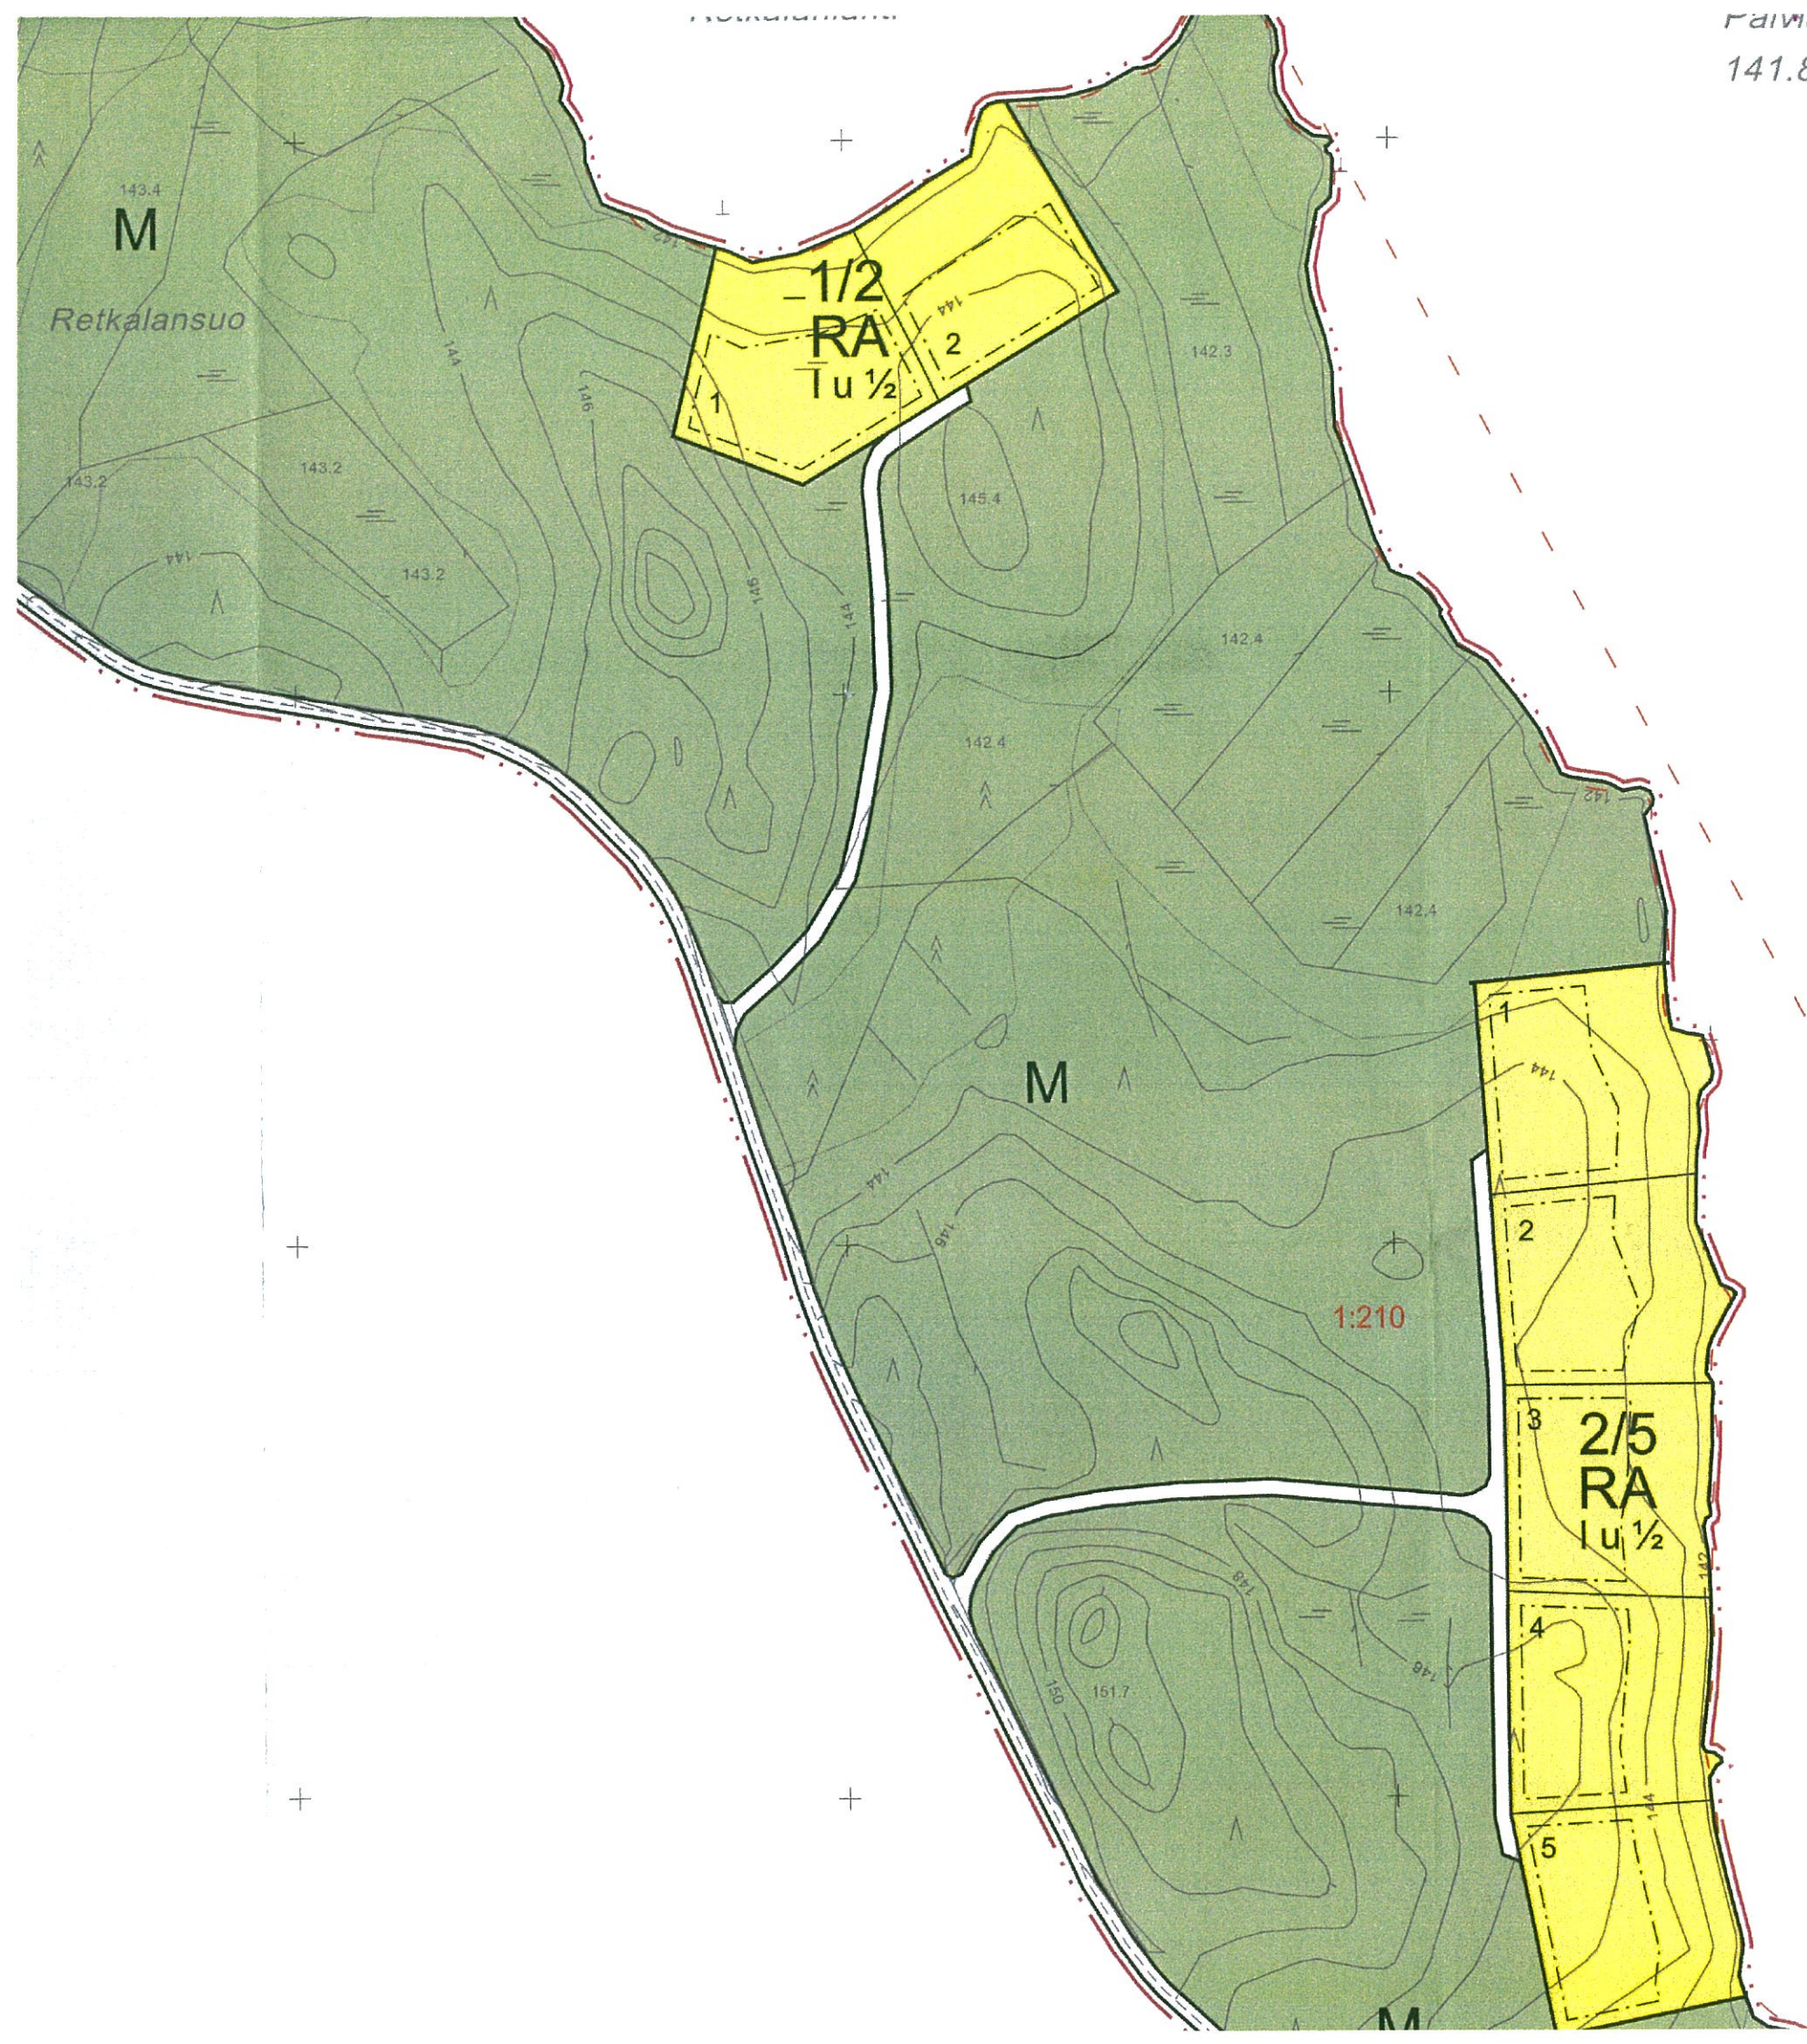

raiva
141.8

143.4
M
Retkalansuo

1/2
RA
Tu 1/2

M

1:210

1
2
3
2/5
RA
Lu 1/2
4
5

Yht. 876:1:0

Kuusistonlahti