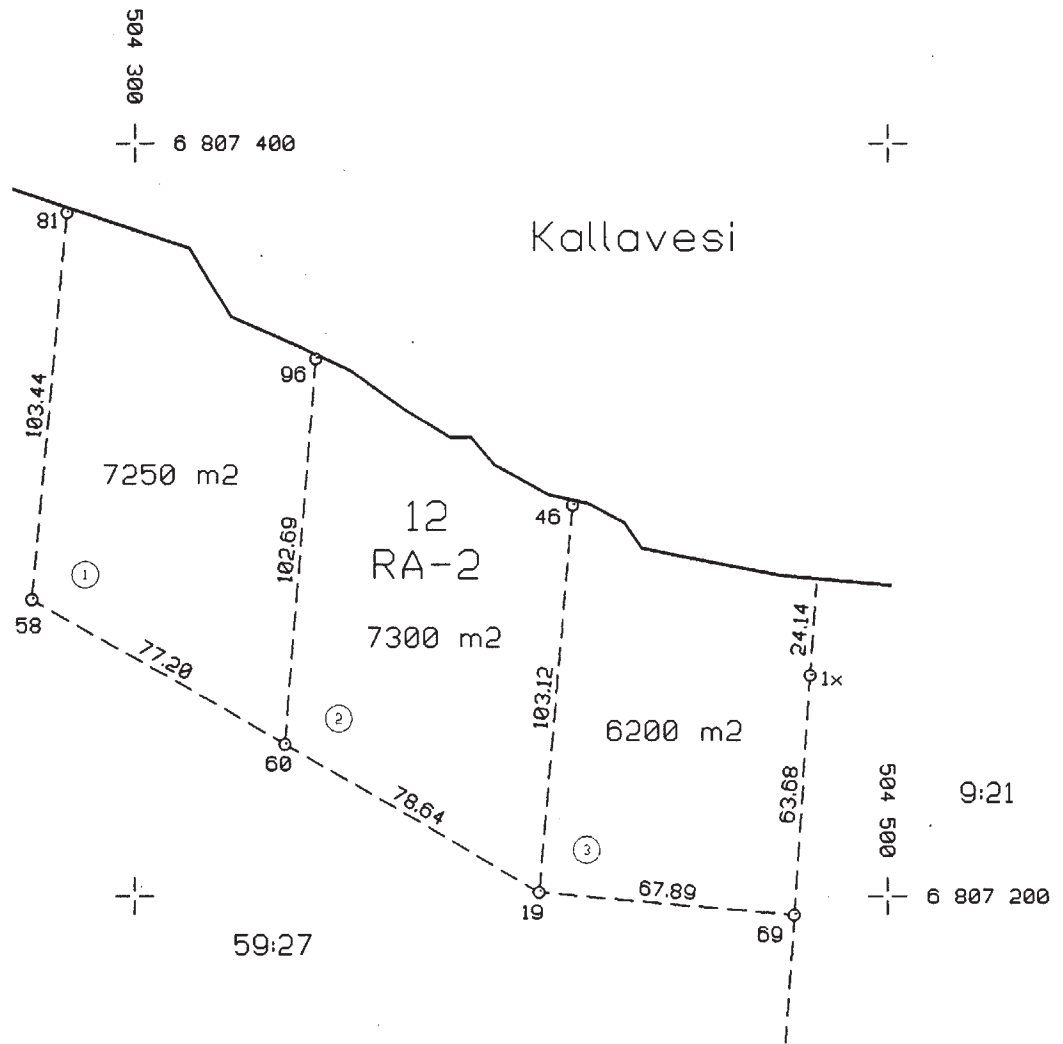

UPM-Kymmene Oyj
MÄNTYHARJU

Kallaveden Riinin ja Itä-Korpi-
järven ranta-asemakaavojen
muutos ja laajennus
Maastoonmerkintäkartta
1:2000

RANTAMAASTO OY