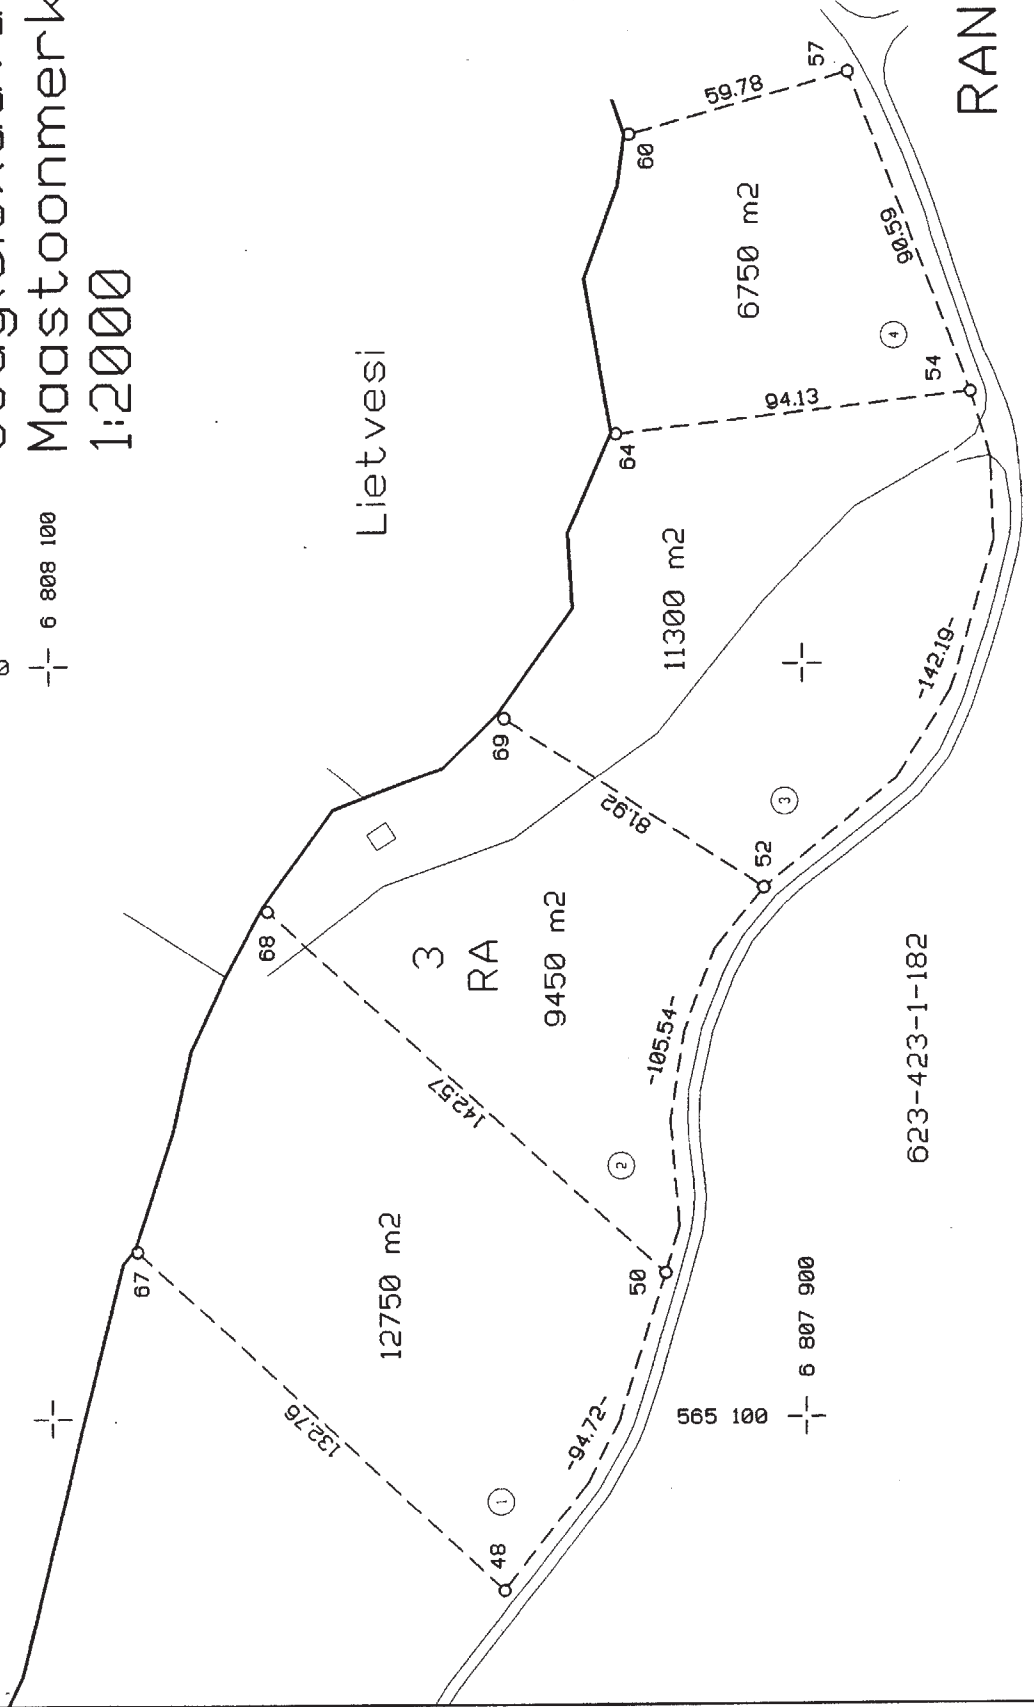

UPM-Kymmene Oyj

PUUMALA

Lietvesi- Suur-Saimaan
osayleiskaava

Maastonmerkitäkarta
1:2000

565 300

RANTAMAASTO OY