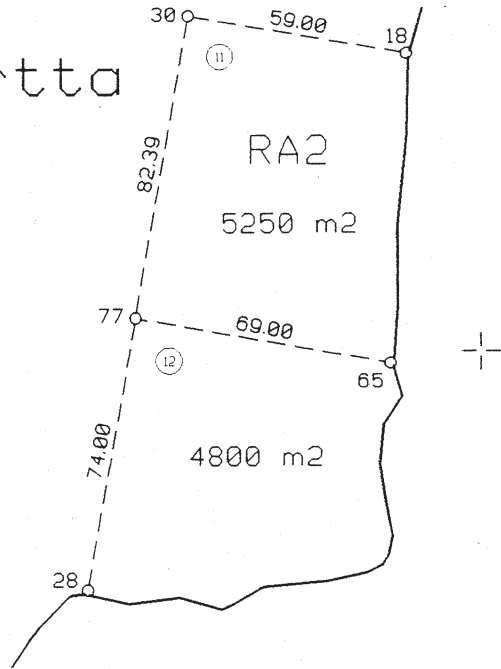

UPM-Kymmene Oyj
HEINOLA
Konnivesi
Rantaosayleiskaava
Maastoonmerkintäkartta
1:2000

3 450 500
+ 6 783 000

3 450 700
+ 6 782 800

Tamppilahti

RANTAMAASTO OY