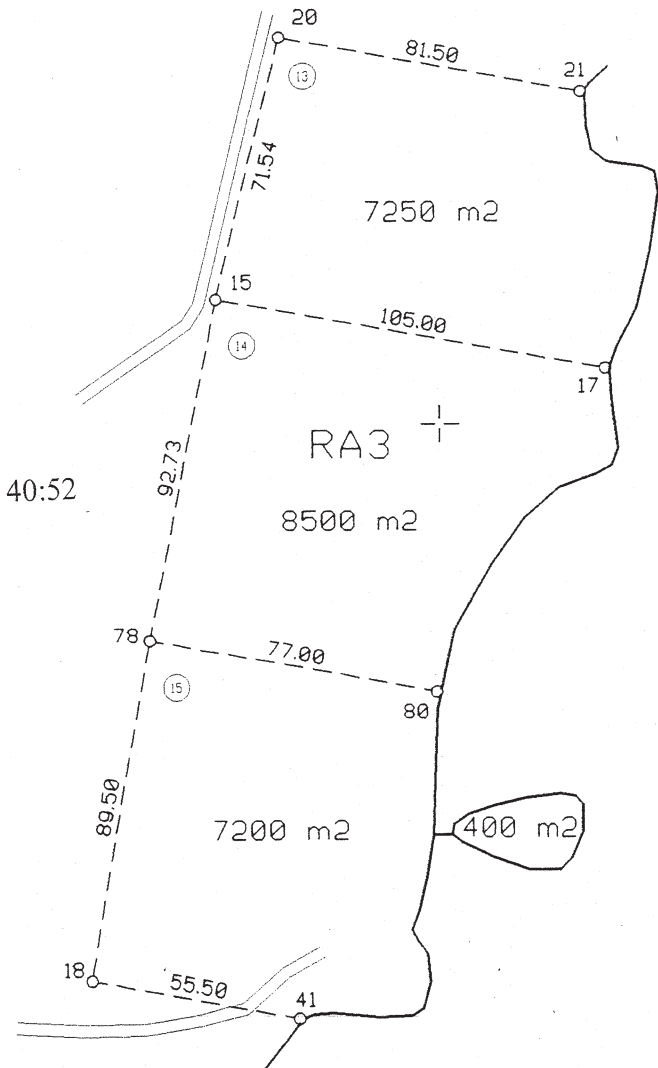

UPM-Kymmene Oyj
HEINOLA
Konnivesi
Rantaosayleiskaava
Maastoonmerkintäkartta
1:2000

3 450 500
+ 6 783 000

3 450 700
+ 6 782 800

Tamppilahti

RANTAMAASTO OY