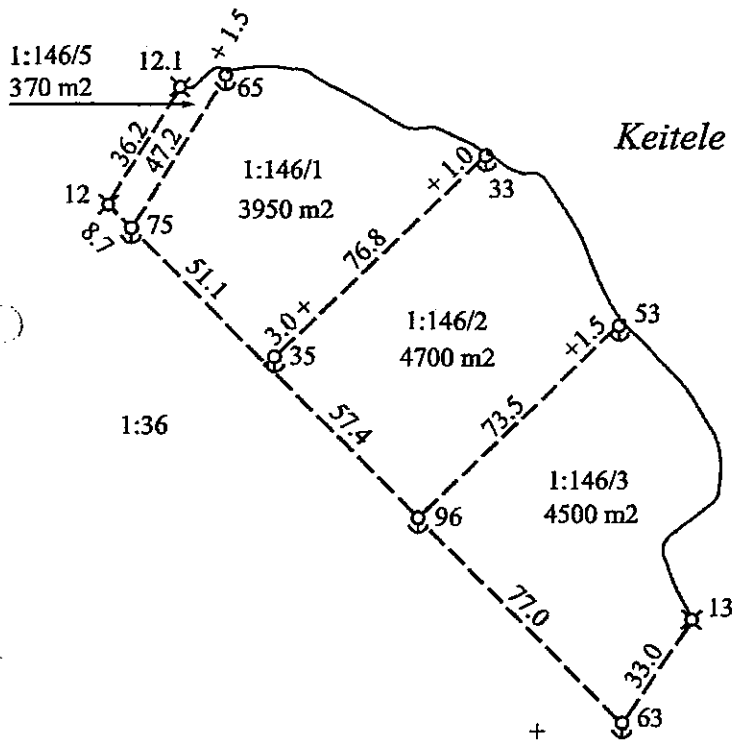

*Konneveden
Majatalous*

PAALUTUSASIAKIRJAT

**KONNEVEDEN
KEITELEJÄRVEN JA KUNNAN
POHJOISOSIEN RANTAOSAYLEISKAAVA
KOLARIN 1:146 TILA
SÄRKISALON KYLÄSSÄ
KONNEVEDEN KUNNASSA**

1:2000

Lohkomisen maastotyöt

Konneveden kunta

Särkisalon kylä

Kolarin 1:146 tila

7 / 2009 Äänekartta Ky

koordinaatit

laatu	n:o	X	Y
602	12	6962139.84	3462685.11
602	13	6962029.95	3462840.59
603	33	6962153.01	3462784.78
603	35	6962099.56	3462729.60
603	53	6962108.19	3462820.62
603	63	6962002.38	3462822.47
603	65	6962174.12	3462715.67
603	75	6962133.65	3462691.29
603	96	6962056.80	3462768.00
602	12.1	6962170.92	3462703.74

koordinaatit

laatu	n:o	X	Y
601	3	6961920.01	3462924.62
602	15	6961951.58	3462949.19
603	24	6961904.98	3462912.97
603	26	6961925.69	3463000.48
603	38	6961870.24	3462958.02